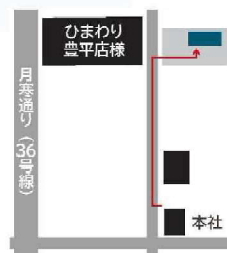

## 事前登録方法

6/9(火)までの  
ご登録をお願いします

下記 URL または二次元コードから、  
予約サイトにアクセス  
<https://forms.gle/v3uTNA8Vb31BZx3m8>

必要事項を入力・申込

登録されたアドレスに  
届く「パテ博参加申込書」のメール画面、  
または印刷したものを  
会場にてご提示ください

## 会場：トレーニングセンター

豊平2条 10 丁目  
約 10 台駐車可能  
本社から徒歩 5 分  
満車時は本社駐車場を  
ご利用ください。